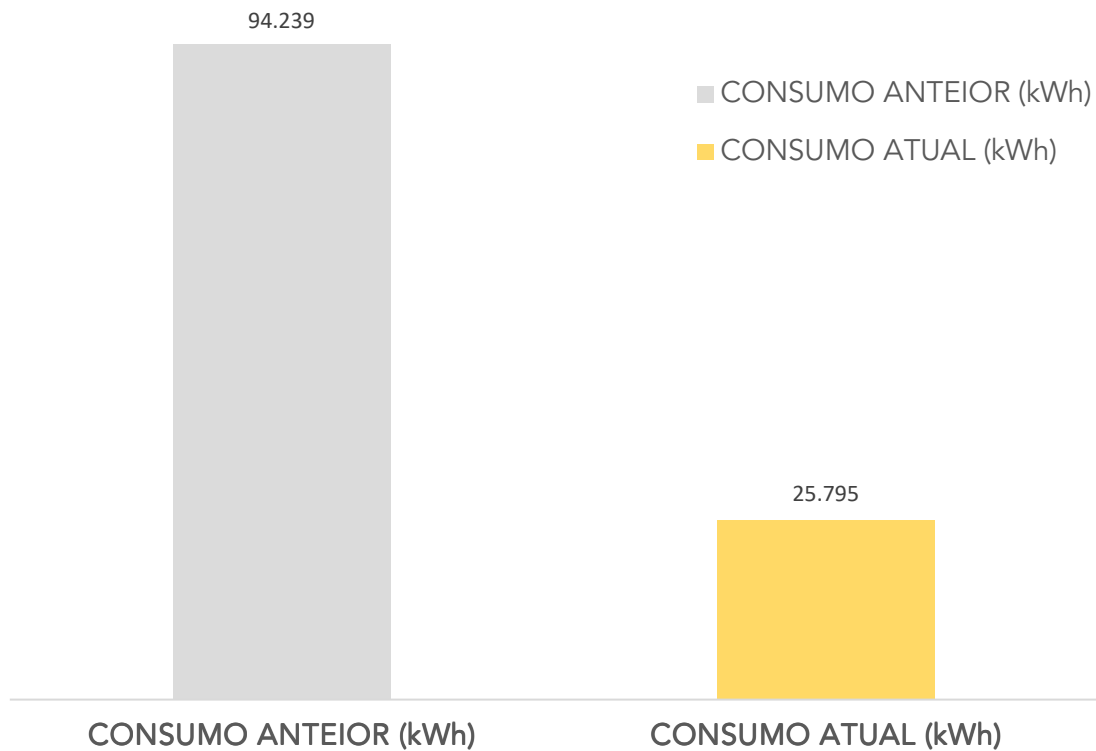

FEVEREIRO 2020

PONTOS MODERNIZADOS	798
CONSUMO ANTERIOR	94.239 kWh
CONSUMO ATUAL	25.795 kWh

LISTA DE LOGRADOUROS

LOGRADOURO	PONTOS MODERNIZADOS
Avenida Manoel Ribas	250
Avenida XV de Novembro	248
Avenida Prefeito Moacir Júlio Silvestri	299
Avenida Doutor Aragão de Mattos Leão Filho	1